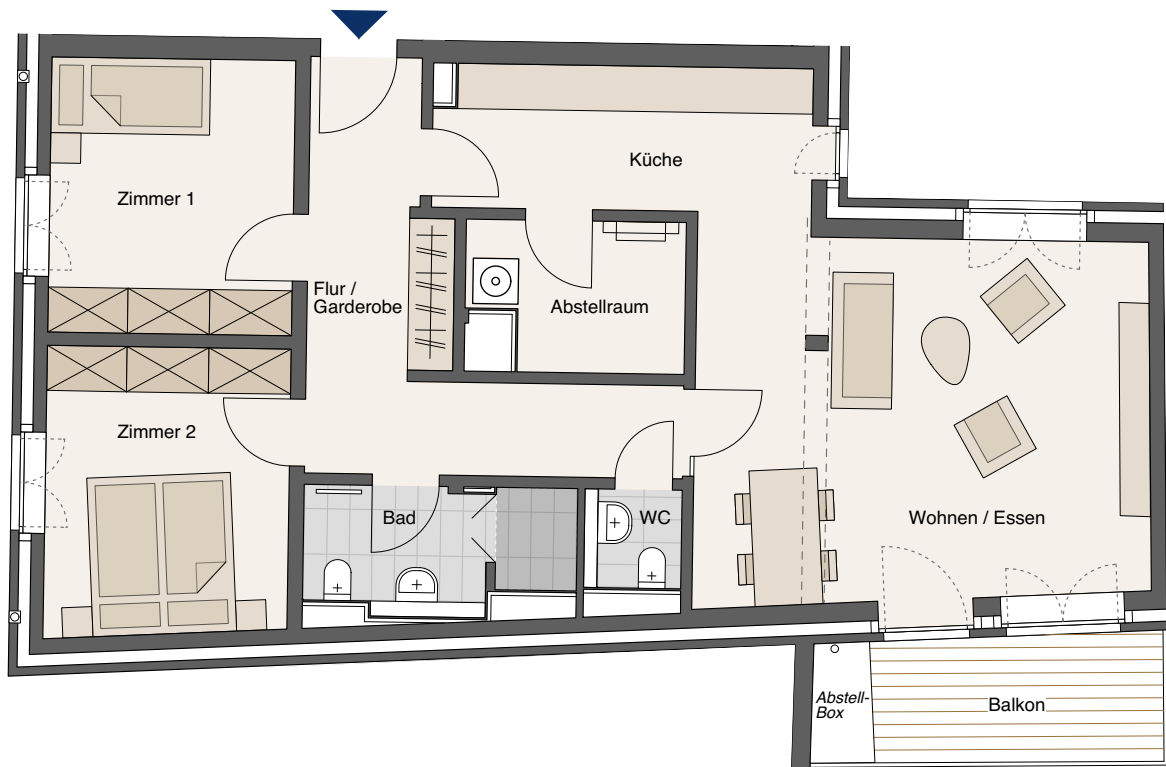

Wohnung 8 - 1.Obergeschoss

Ellerbrook 5 - Lübecker Altstadt

3-Zimmer-Wohnung

Zimmer 1	ca. 11,6 m ²
Zimmer 2	ca. 12,2 m ²
Wohnen / Essen	ca. 28,9 m ²
Küche	ca. 9,8 m ²
Bad	ca. 5,2 m ²
WC	ca. 1,5 m ²
Flur / Garderobe	ca. 13,2 m ²
Abstellraum	ca. 5,2 m ²
Balkon	
(50% von 5,7 m ²)	ca. 2,9 m ²
Wohnfläche	ca. 90,5 m²